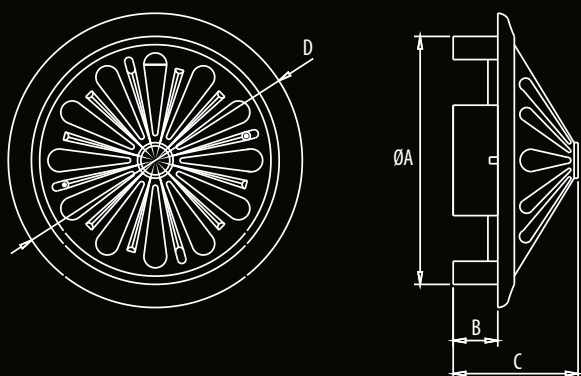

# D/15 WR

ЧЕРТЕЖ / TECHNICAL DRAWING / TECHNISCHE ZEICHNUNG

РАЗМЕР / DIMENSIONS / ABMESSUNGEN

	A	B	C	D
D/15 WR	80-160	27	76	178

ХАРАКТЕРИСТИКА ЭФФЕКТИВНОСТИ  
CHARACTERISTICS OF THE FLOW EFFICIENCY  
DURCHFLOSSCHARAKTERISTIK DER LEISTUNGSFÄHIGKEIT

Решётка вентиляционная  
с механическими жалюзи  
Ventilation grille with a mechanic shutter  
Ventilationsgitter mit mechanischer Jalousie

РАСПРЕДЕЛИТЕЛИ ВОЗДУХА  
VENTILATION FINISHING ASSORTIMENT / VENTILATIONSABSCHLÜSSE

105

ВОЗМОЖНЫЕ ИСПОЛНЕНИЯ  
AVAILABLE VERSIONS / ERHÄTLICHE VERSIONEN

Возможные цвета: - белый  
Available colors: - white  
Erhältliche Farben: - weiß

Материал: - ABS  
Material: - ABS  
Material: - ABS

Стандартные исполнения  
Standard versions / Standardversionen  
007-0271 D/15 WR