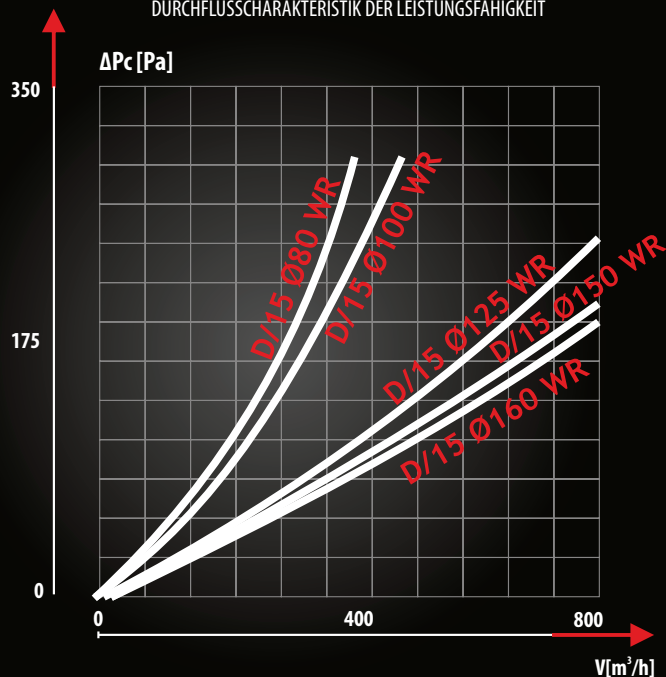

# D/15 WR

ЧЕРТЕЖ / TECHNICAL DRAWING / TECHNISCHE ZEICHNUNG

РАЗМЕР / DIMENSIONS / ABMESSUNGEN

	A	B	C	D
D/15 WR	80-160	27	76	178

ХАРАКТЕРИСТИКА ЭФФЕКТИВНОСТИ  
CHARACTERISTICS OF THE FLOW EFFICIENCY  
DURCHFLOSSCHARAKTERISTIK DER LEISTUNGSFÄHIGKEIT